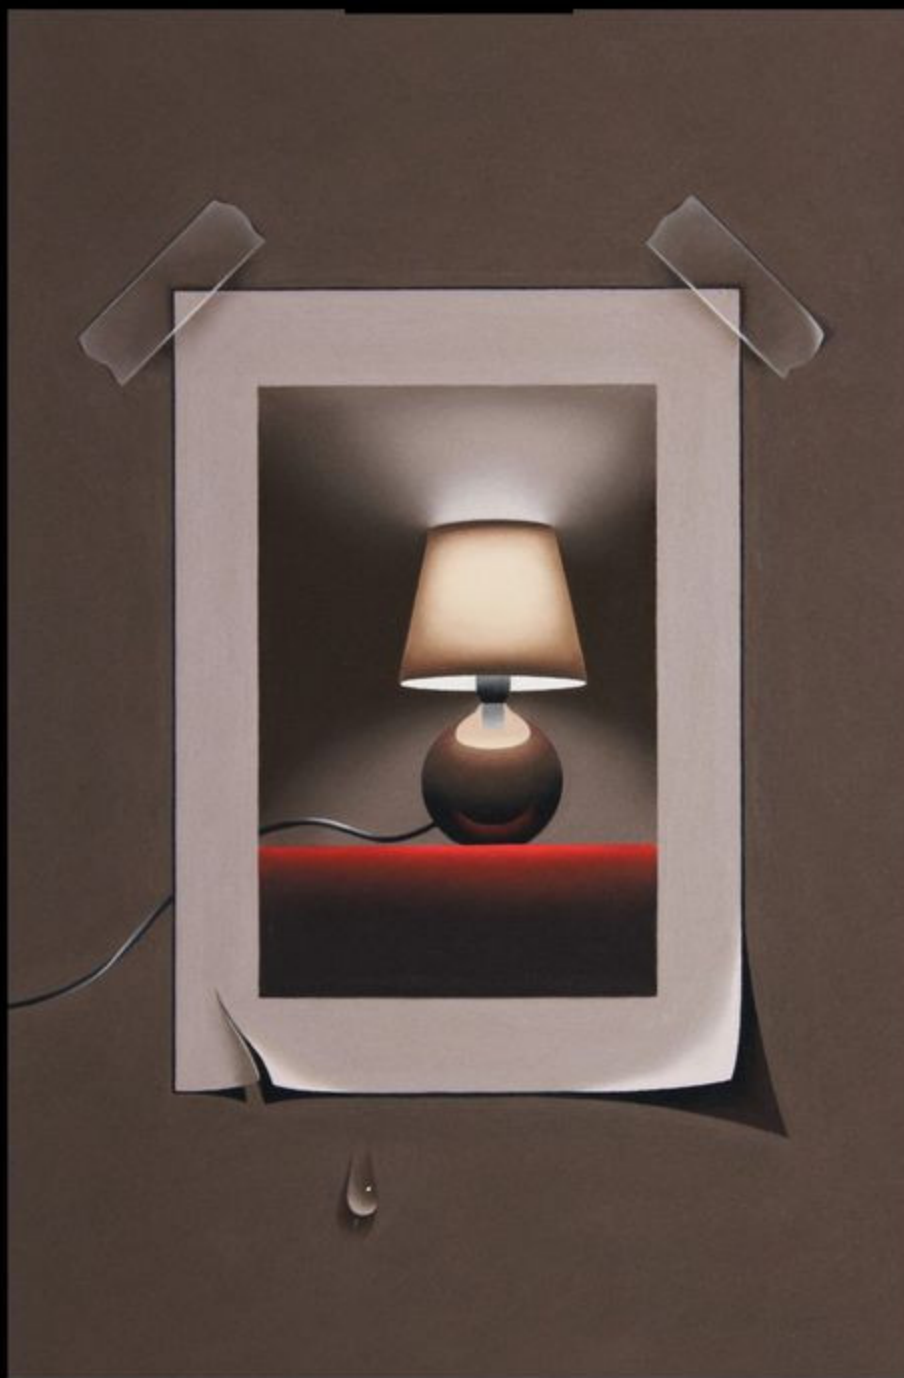

Giverny 2020

David DECOBERT - Carbonisé - 42x32

Giverny 2020

David DECOBERT - Fil de lumière - 42x32

Giverny 2020

David DECOBERT - Le choix de la punaise - 52x42

Giverny 2020

Véronique DUBOISROUVRAY - La part de l'ange - 55x75