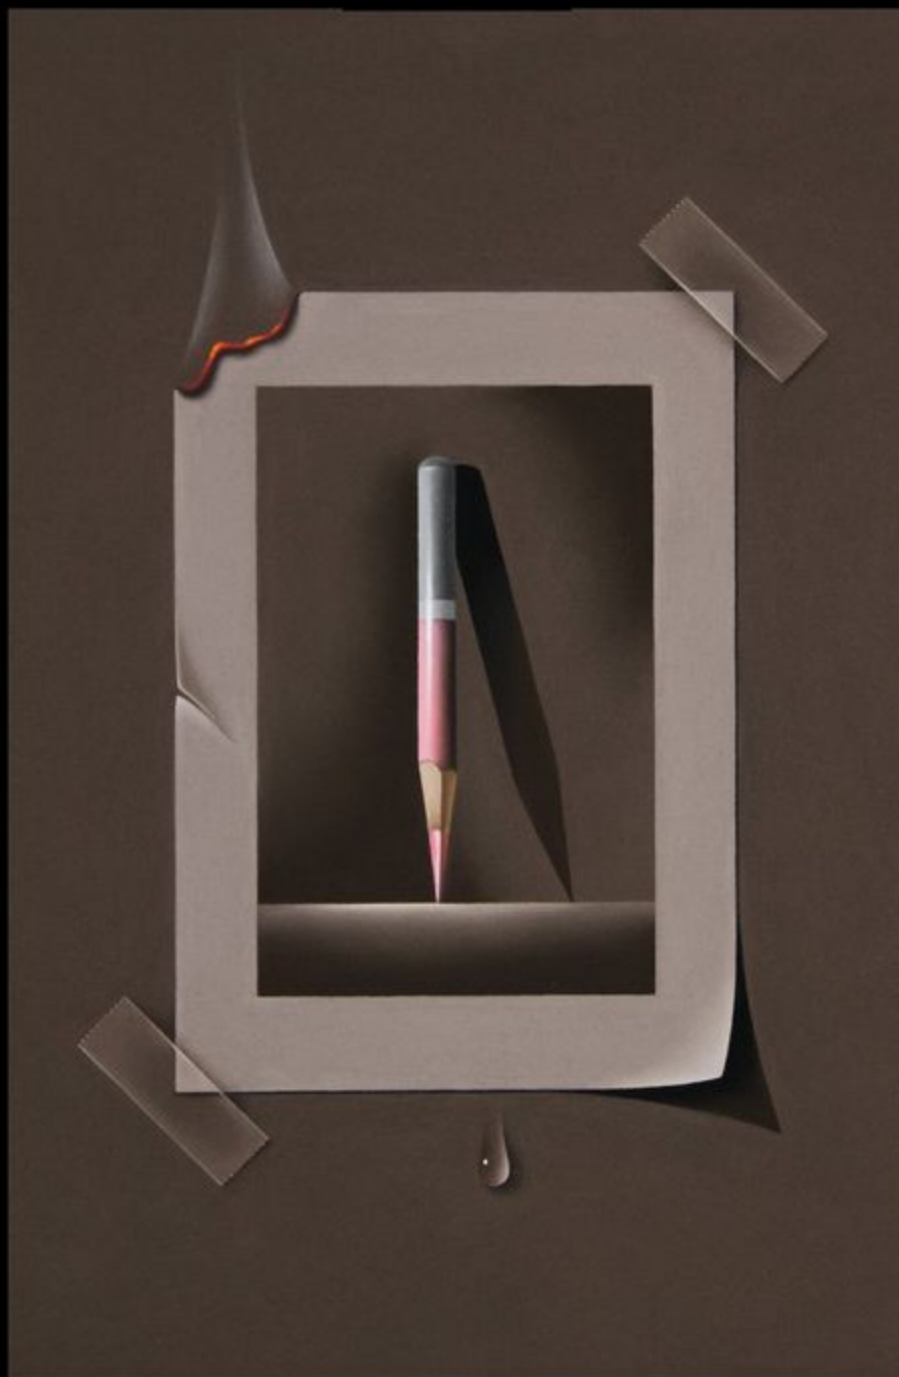

Giverny 2020

David DECOBERT - Carbonisé - 42x32

Giverny 2020

David DECOBERT - Fil de lumière - 42x32

Giverny 2020

David DECOBERT - Le choix de la punaise - 52x42

Giverny 2020

Véronique DUBOISROUVRAY - La part de l'ange - 55x75