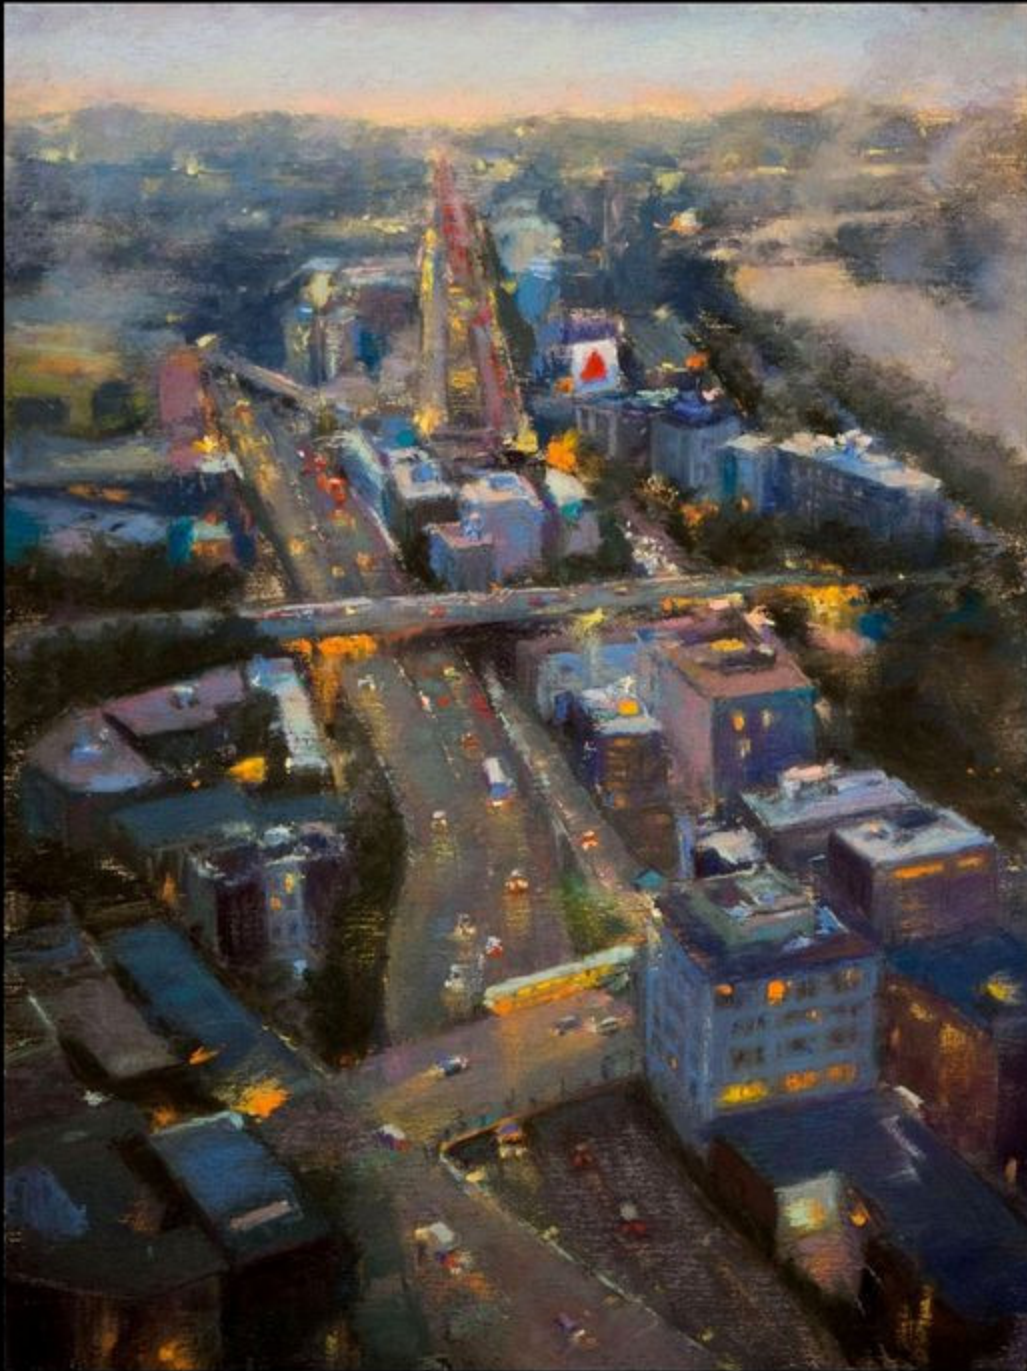

Giverny 2020

Susan LEE SHUK - Boston at blue hour - 34x44