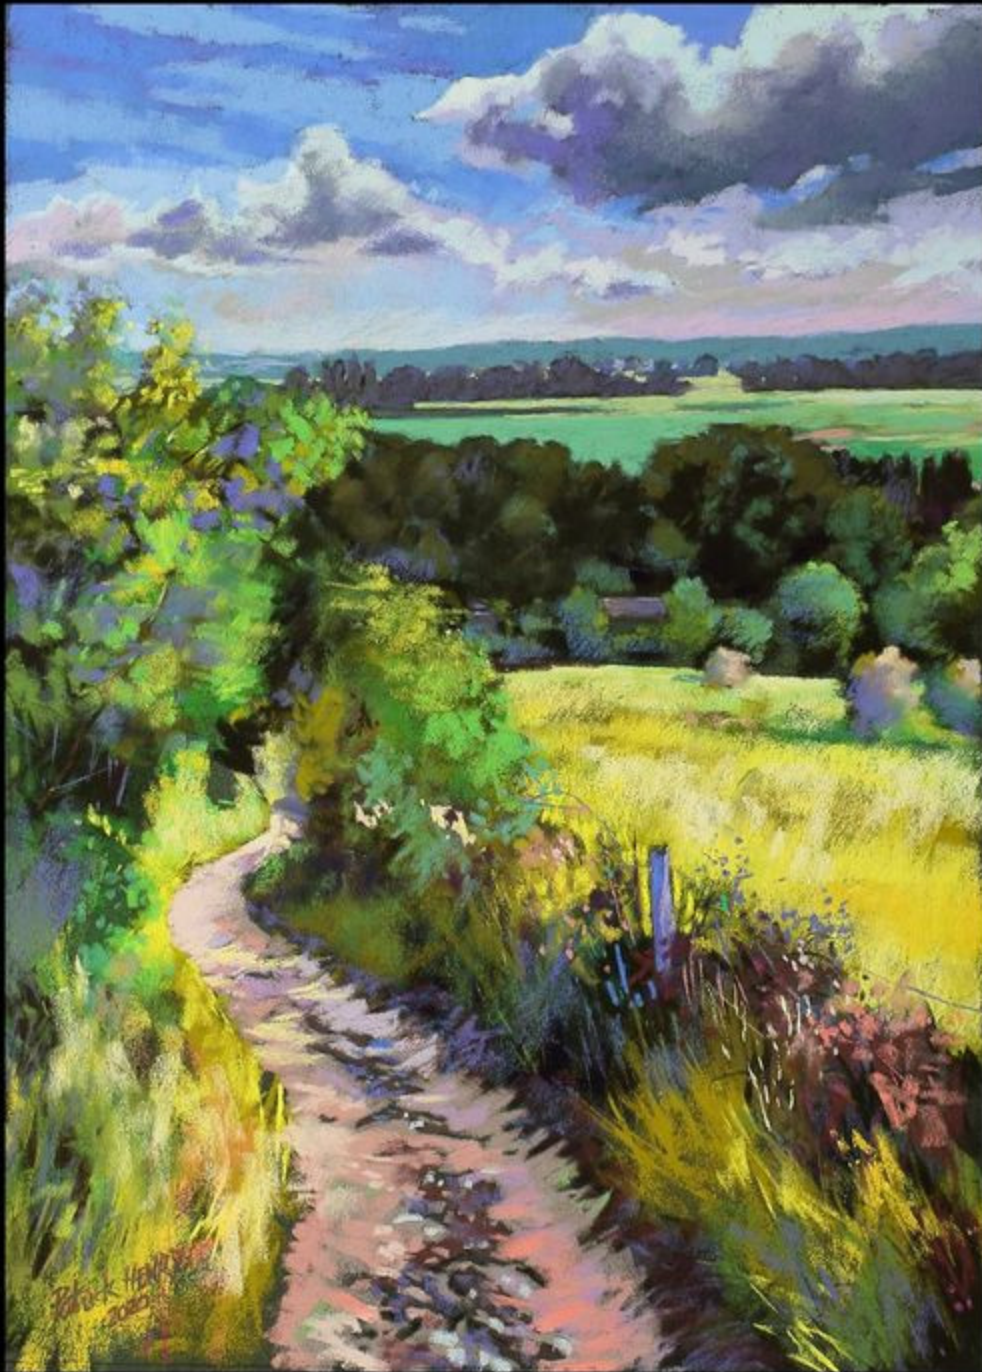

Giverny 2020

Françoise ENSINGER - L'aventurier - 56x67

Giverny 2020

Hélène GABEN-LAURIE - Regarde ! - 70x100

Giverny 2020

Françoise GUILLAUME - Impression d'été - 55x55

Giverny 2020

Françoise GUILLAUME - Jeux de lumière - 55x75

Giverny 2020

Françoise GUILLAUME - La faille - 55x75

Giverny 2020

Patrick HENRY - Giverny, la colline - 53x68

Giverny 2020

Patrick HENRY - Giverny, route de Sainte Geneviève - 50x40

Giverny 2020

Patrick HENRY - Granville, les remparts - 63x83