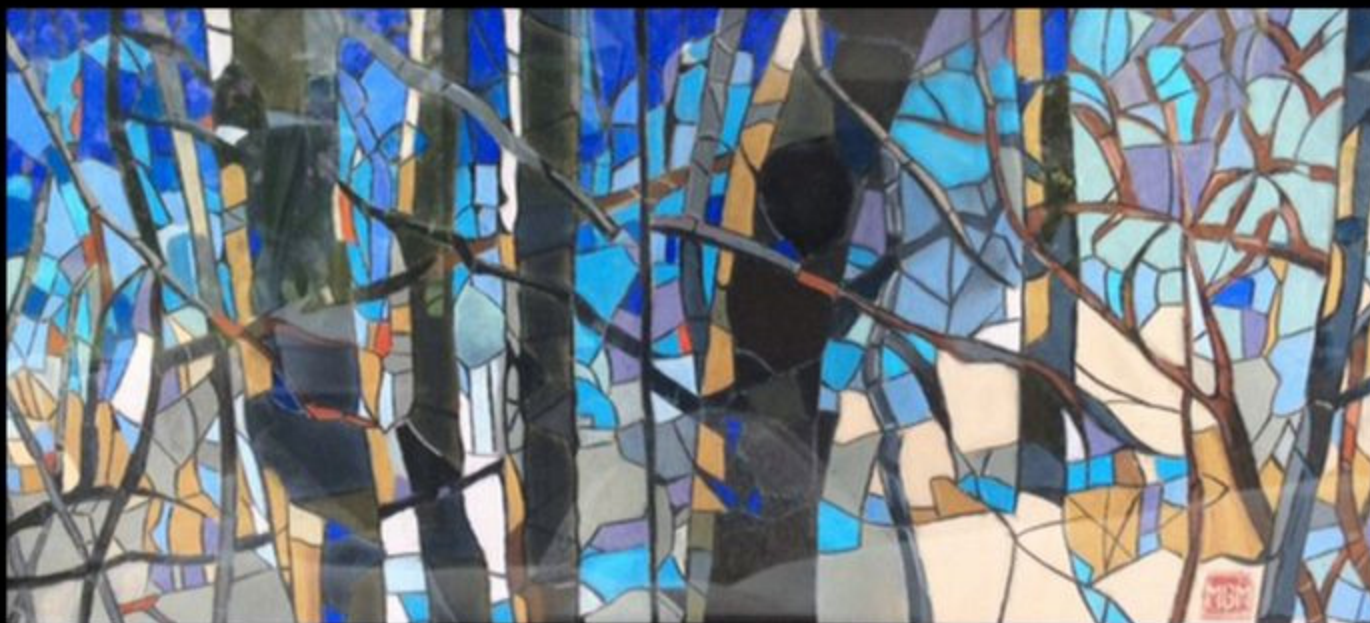

Marie-Gabrielle MASSON - Sous-bois 1 - 52x26

Giverny 2020