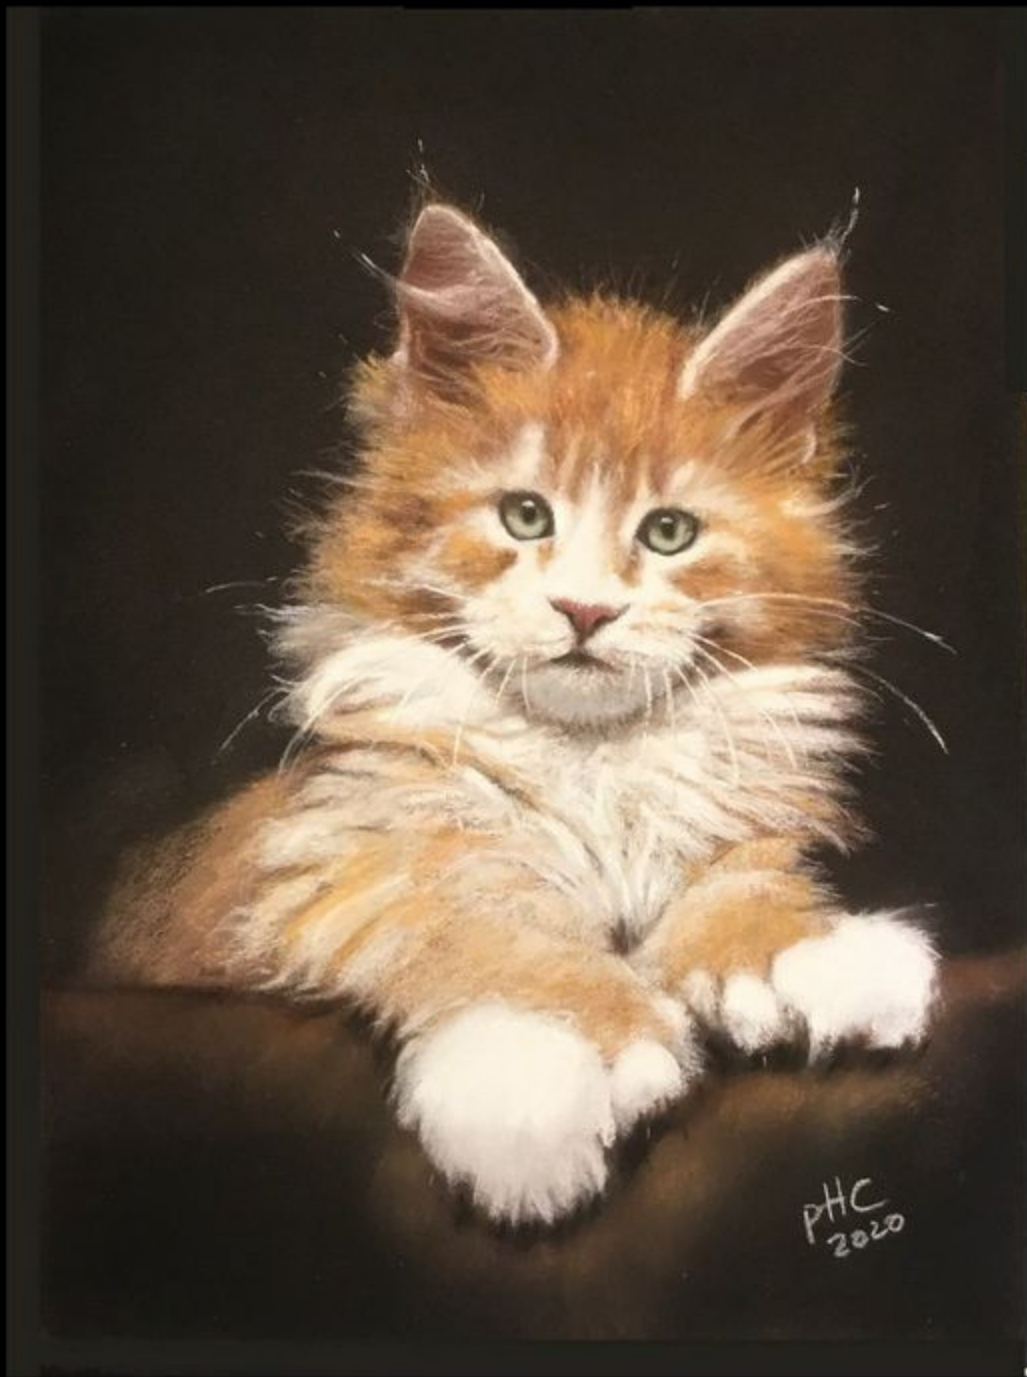

Viviane CABANAT - Solitude blanche - 70x50

Giverny 2020

Philippe CAILLAT - Chaton roux - 45x55