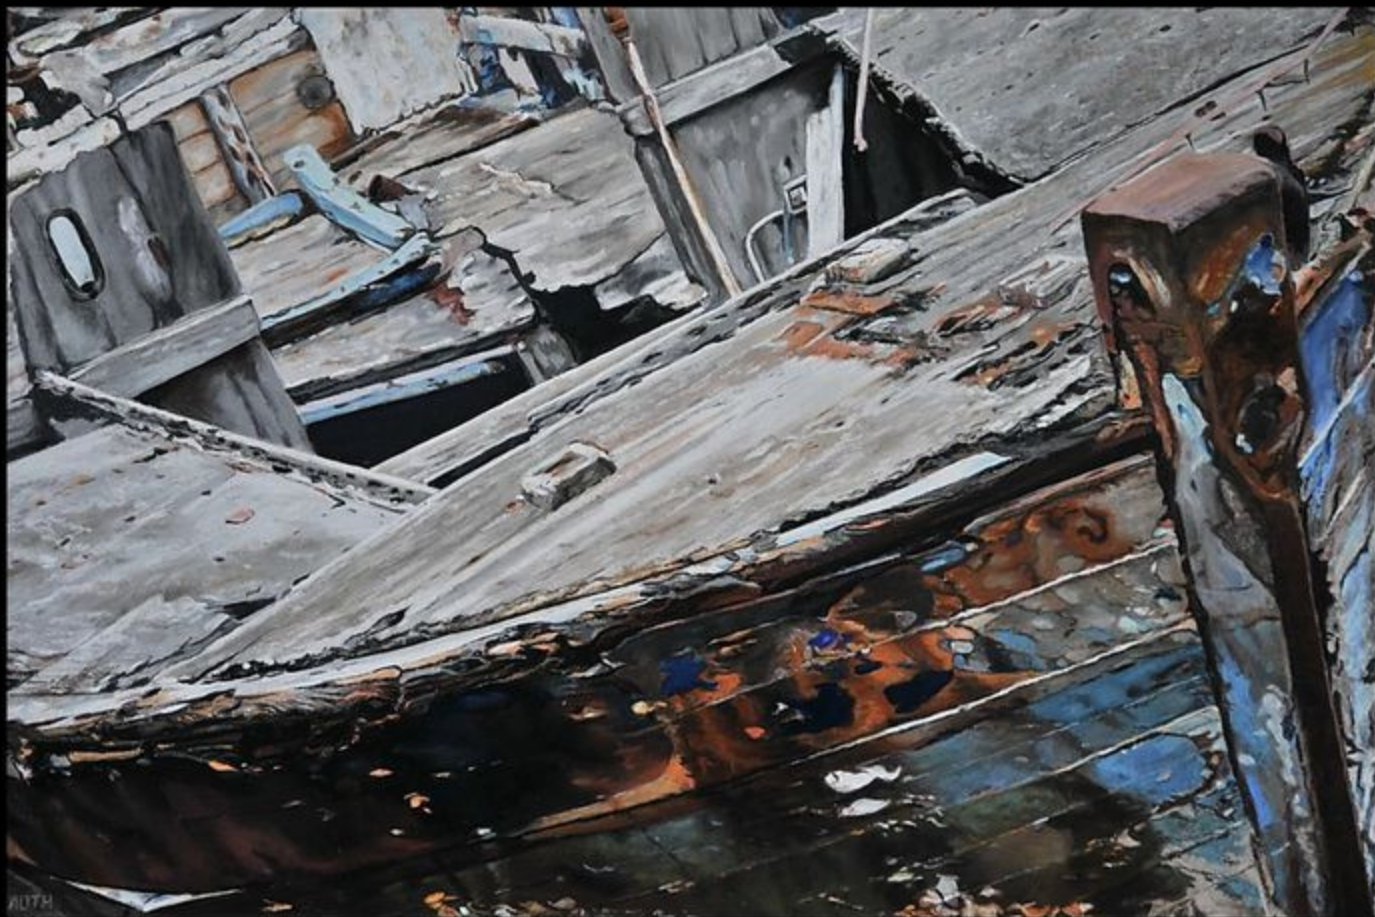

Giverny 2020

Patrice LATGER - Pont Royal et pont du Carrousel - 50x50

Giverny 2020

Patrice LATGER - Quai de Corse sur la Seine au crépuscule - 50x50

Giverny 2020

Geoffroy LAUTH - Épave 2 - 68x53

Giverny 2020