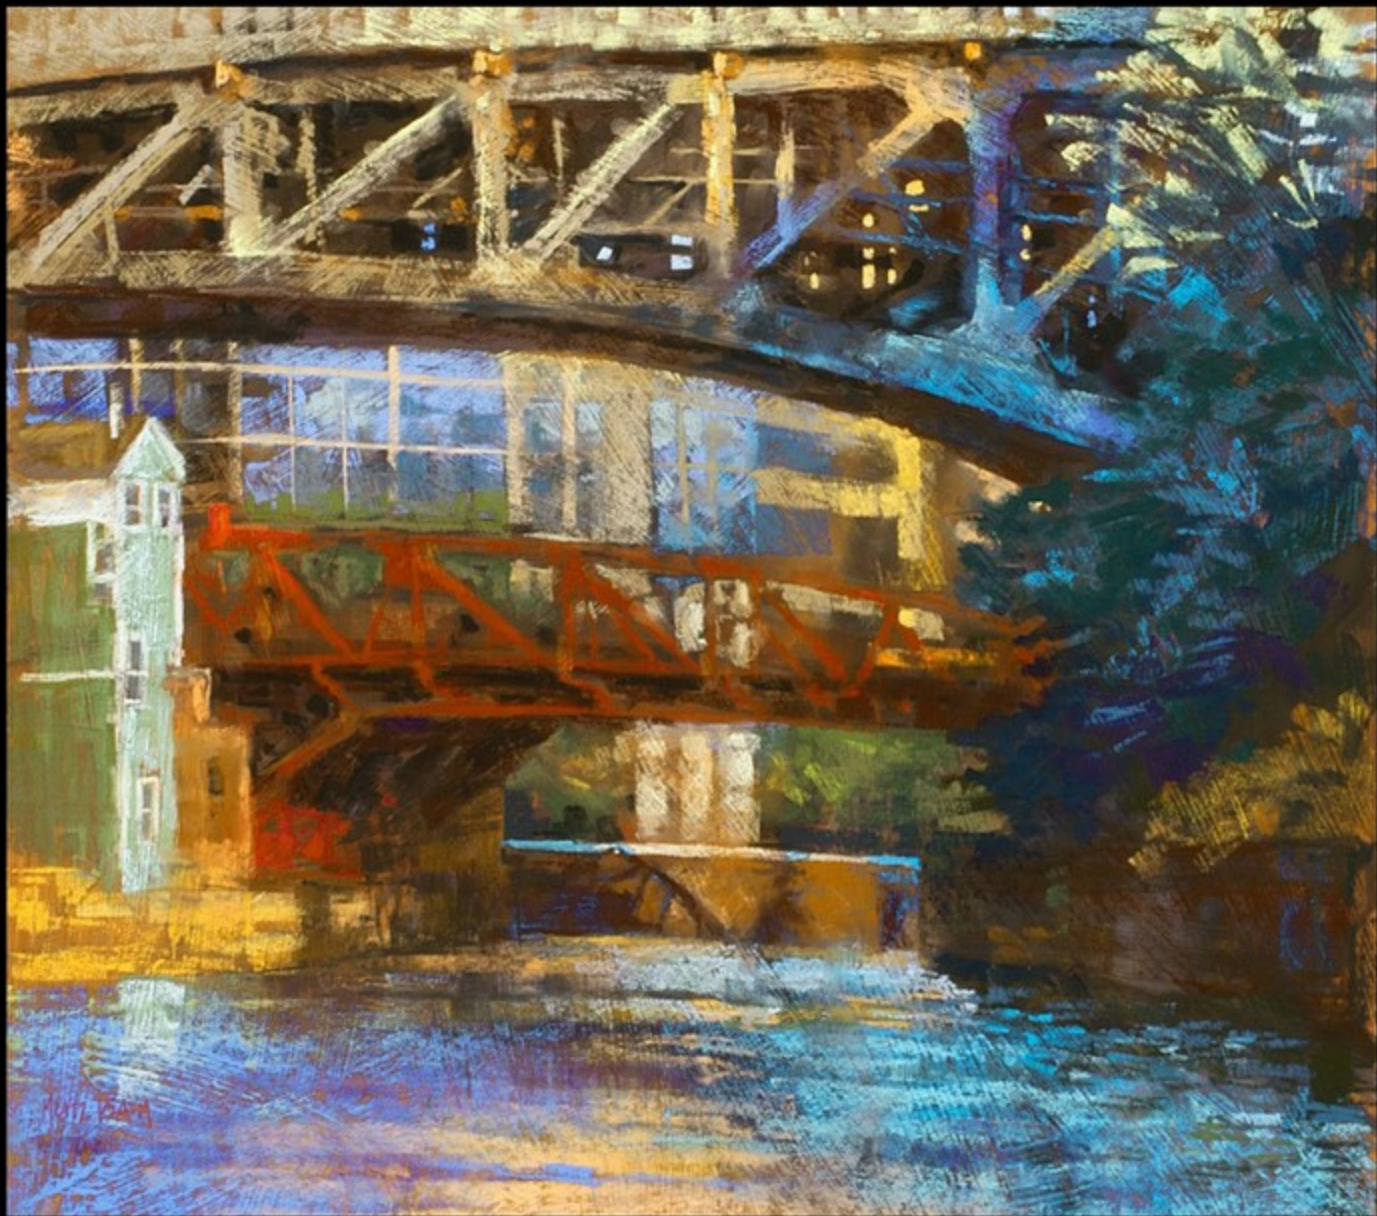

Nancie King Mertz - Sun Tracks - 60x45

Giverny 2020

Nancie King Mertz - Under Angle - 64x57