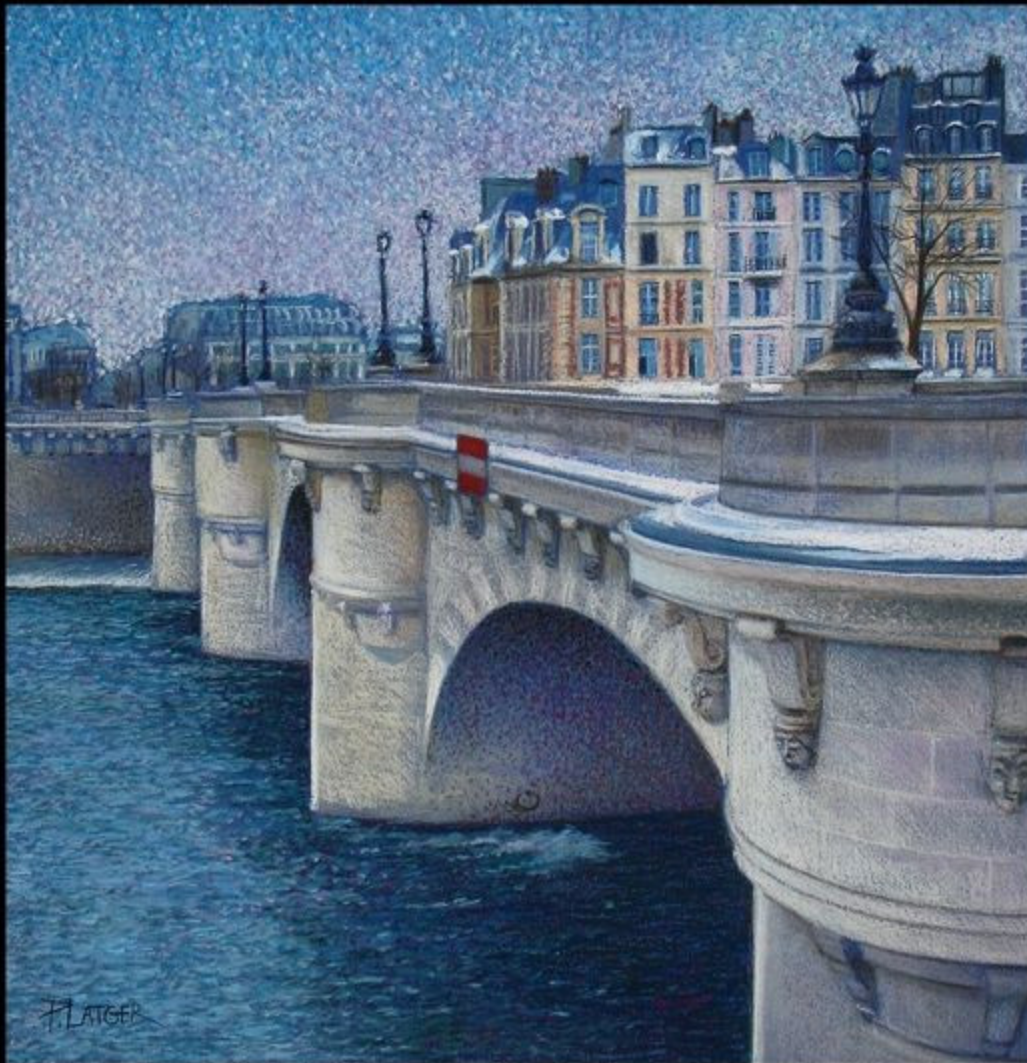

Giverny 2020

Liliane JAUD - Le divan - 78x58

Giverny 2020

Sabine JOUON - Arion, cheval espagnol - 65x65

Giverny 2020

Sabine JOUON - Dame biche - 65x65

Giverny 2020

Patrice LATGER - Pont neuf sous la neige - 50x50