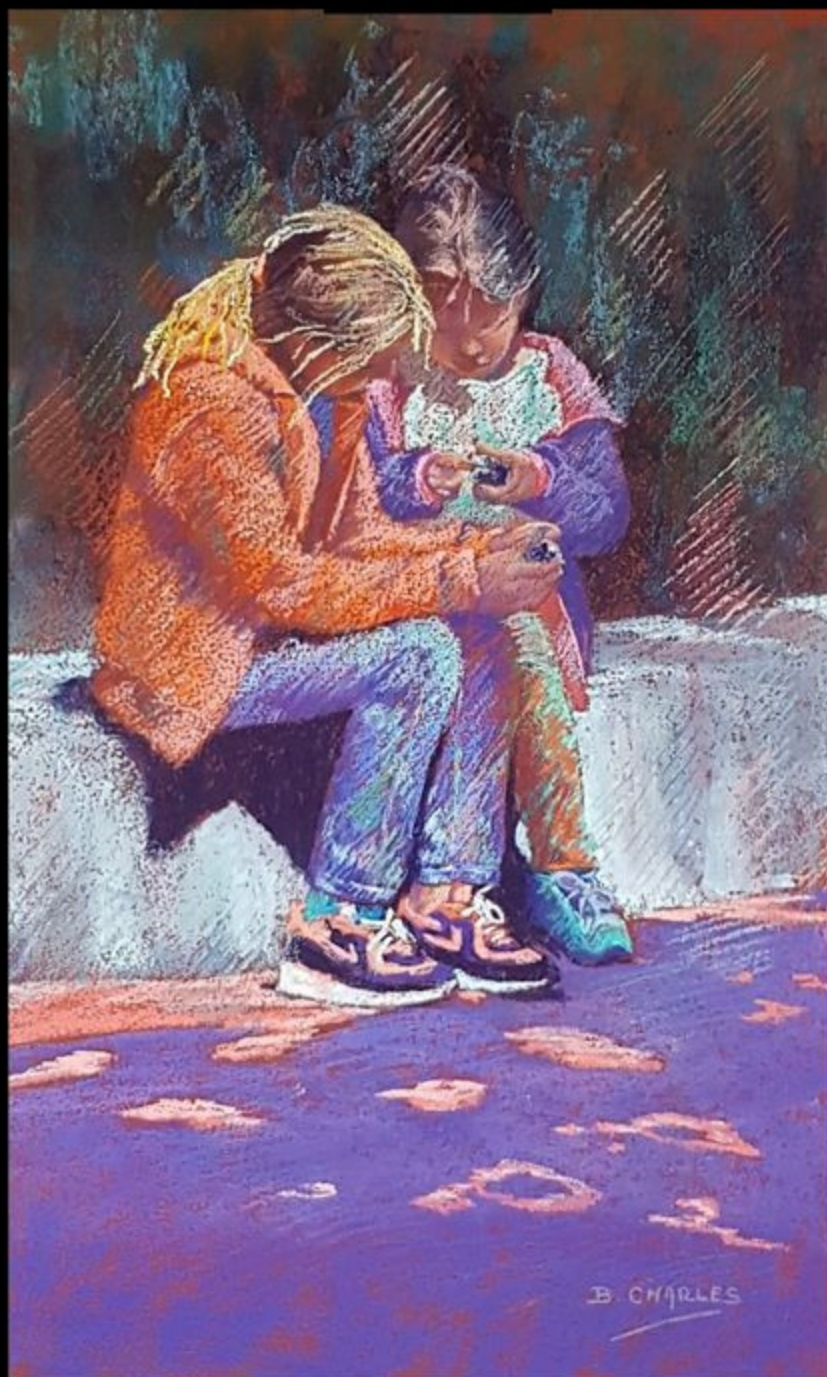

Giverny 2020

Brigitte CHARLES - Kinder surprise - 46x63