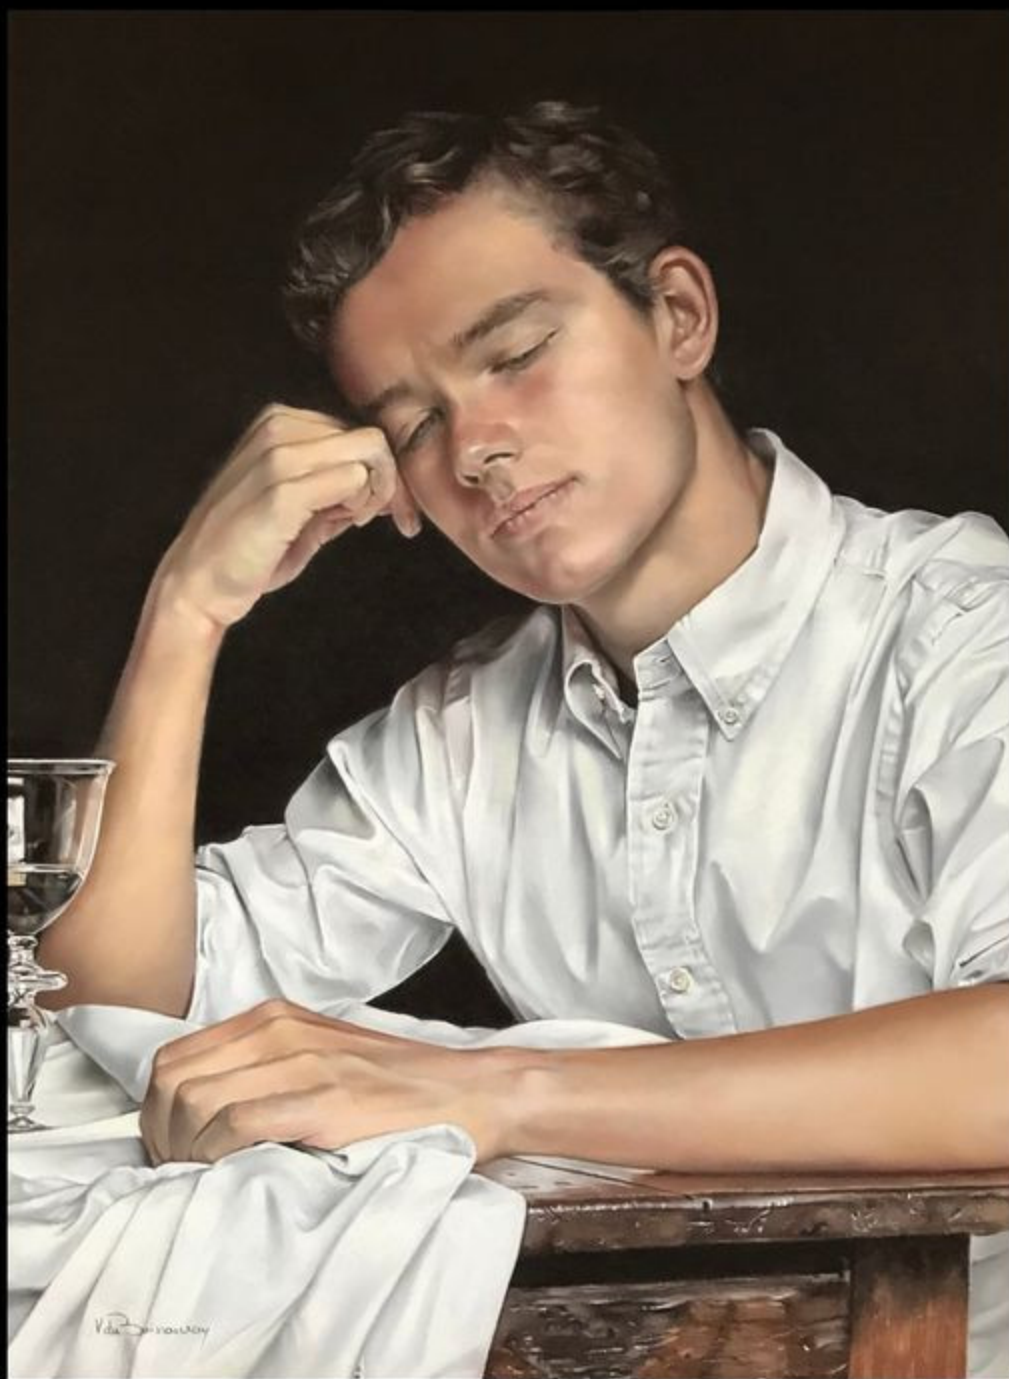

Giverny 2020

David DECOBERT - Carbonisé - 42x32

Giverny 2020

David DECOBERT - Fil de lumière - 42x32

Giverny 2020

David DECOBERT - Le choix de la punaise - 52x42

Giverny 2020

Véronique DUBOISROUVRAY - La part de l'ange - 55x75